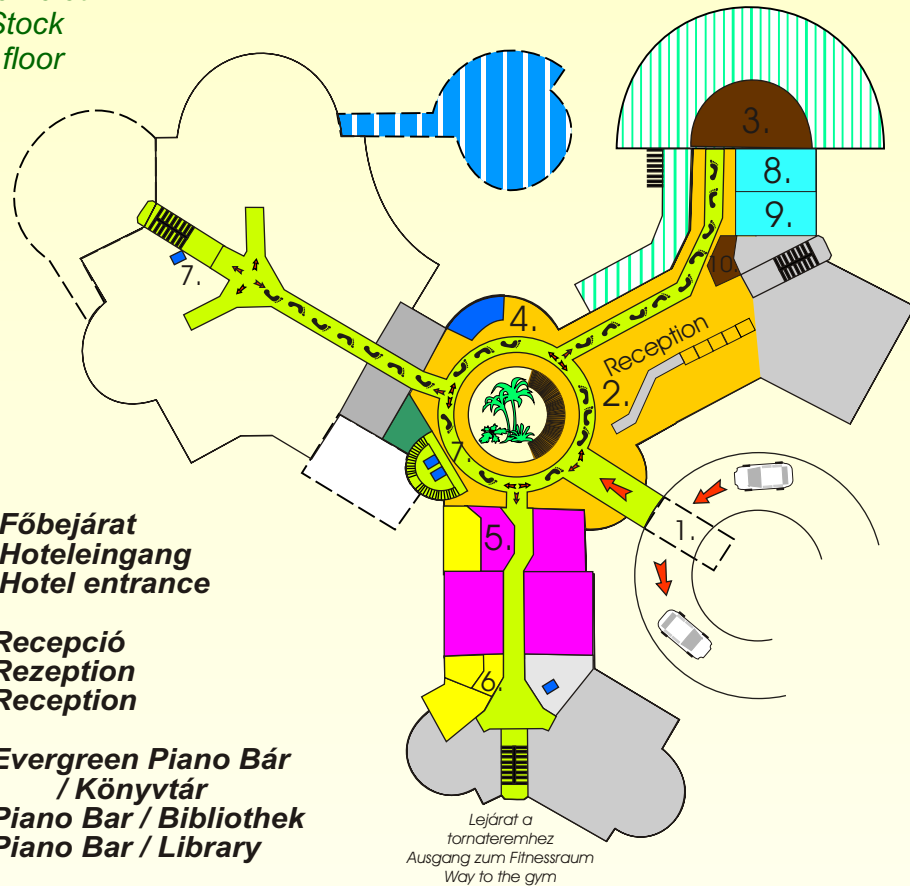

1. emelet
1. Stock
1st floor

1. Főbejárat
Hoteleingang
Hotel entrance

2. Recepció
Rezeption
Reception

3. Evergreen Piano Bár
/ Könyvtár
Piano Bar / Bibliothek
Piano Bar / Library

4. Információs pult
Gästeinformation
Guest information

5. Spa recepció
/kozmetika & fodrászat
Spa Rezeption
/Kosmetik & Friseur
Spa Reception
/Cosmetics & Hairdresser

6. Fogorvos
Zahnarzt
Dentist

7. Lift
Aufzug
Elevator

8. Festetics terem
Salon Festetics
Saloon Festetics

9. Esterházy terem
Salon Esterházy
Saloon Esterházy

10. Ildikó Bár / Shop
Ildikó Bar / Shop
Ildikó Bar / Shop

Lejárát a
tornateremhez
Ausgang zum Fitnessraum
Way to the gym

★★★★★
ROGNER HOTEL
— SPA LOTUS THERME —
HÉVÍZ

Földszint
Erdgeschoss
Ground floor

1. "Corvinus" éterem
Restaurant "Corvinus"
Restaurant "Corvinus"

2. Shali Mar Bár
Shali Mar Bar
Shali Mar Bar

3. Terápia-bejárat
Therapie Eingang
Therapy-entrance

4. Füldömesteri kabin
Bademeister Zentrale
Bath attendant