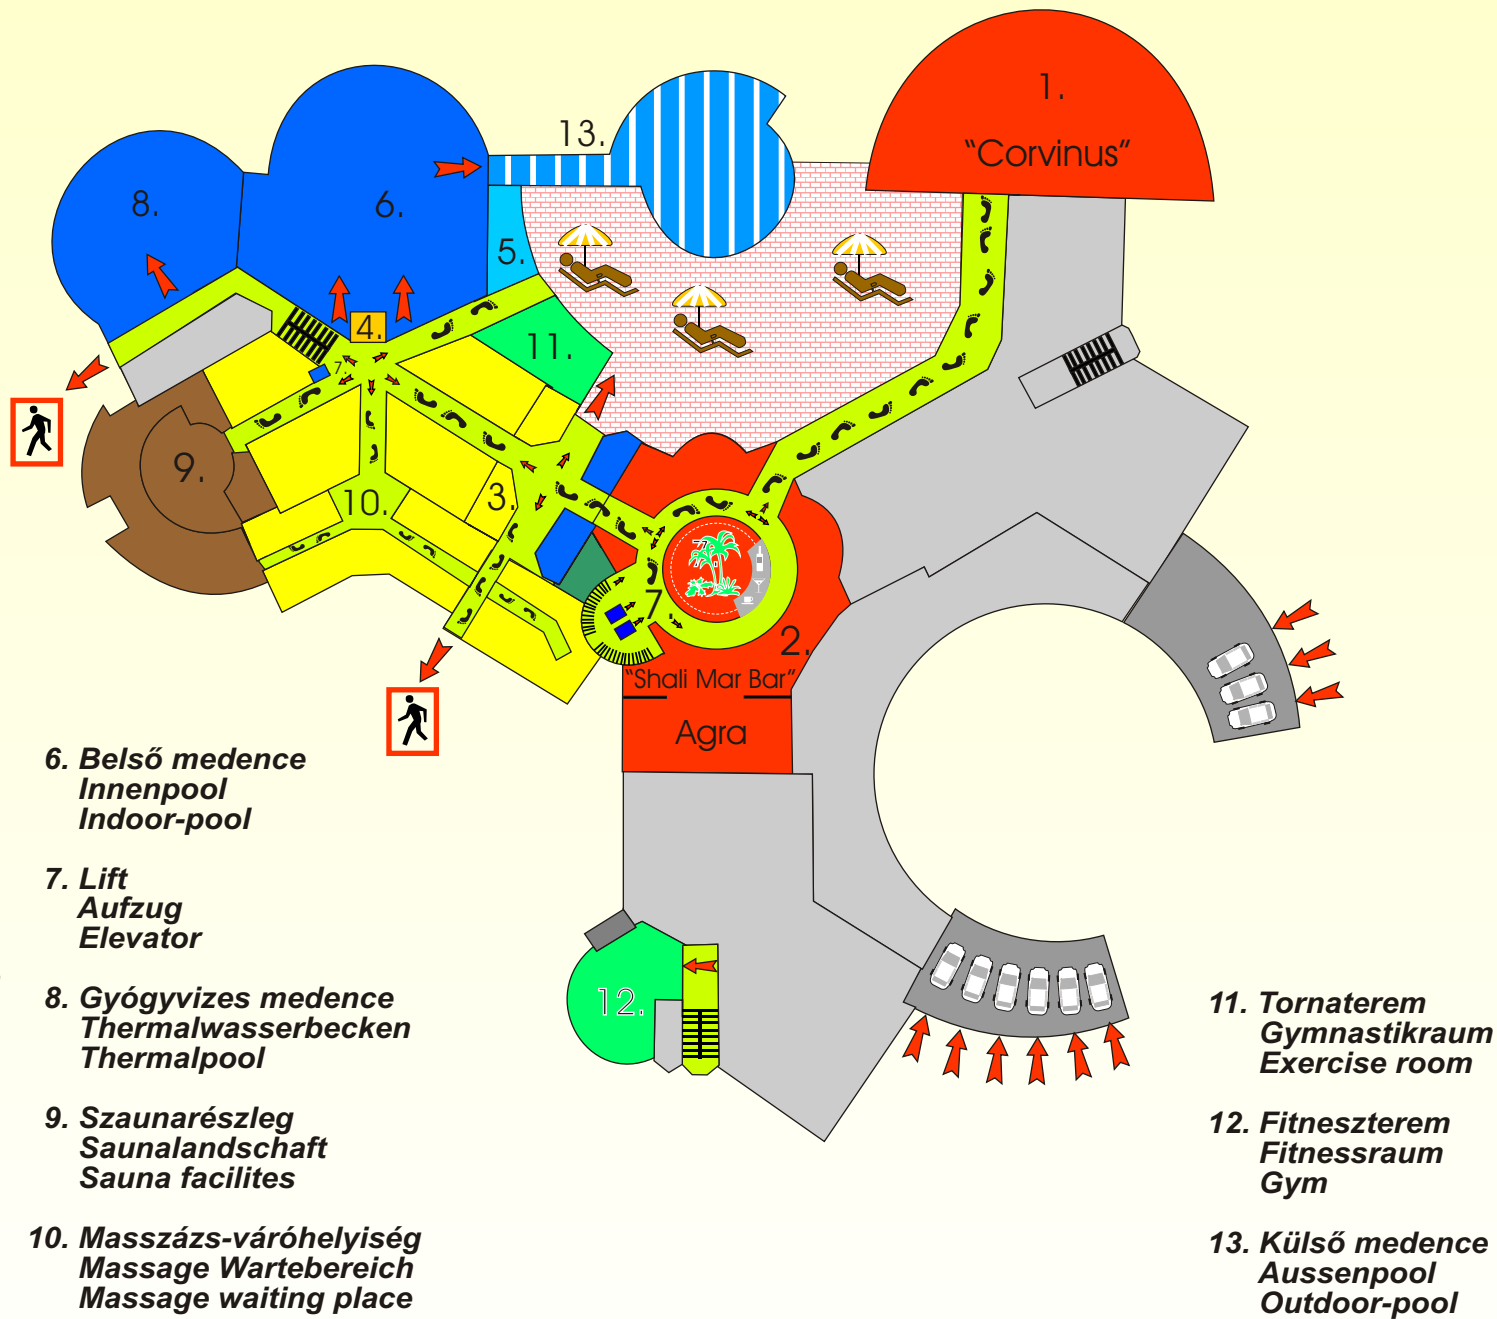

1. emelet
1. Stock
1st floor

1. Főbejárat
Hoteleingang
Hotel entrance

2. Recepció
Rezeption
Reception

3. Evergreen Piano Bár
/ Könyvtár
Piano Bar / Bibliothek
Piano Bar / Library

4. Információs pult
Gästeinformation
Guest information

9. Esterházy terem
Salon Esterházy
Saloon Esterházy

10. Ildikó Bár / Shop
Ildikó Bar / Shop
Ildikó Bar / Shop

Lejárát a
tornateremhez
Ausgang zum Fitnessraum
Way to the gym

★★★★★
ROGNER HOTEL
— SPA LOTUS THERME —
HÉVÍZ

Földszint
Erdgeschoss
Ground floor

1. "Corvinus" éterem
Restaurant "Corvinus"
Restaurant "Corvinus"

2. Shali Mar Bár
Shali Mar Bar
Shali Mar Bar

3. Terápia-bejárat
Therapie Eingang
Therapy-entrance

4. Füldömesteri kabin
Bademeister Zentrale
Bath attendant